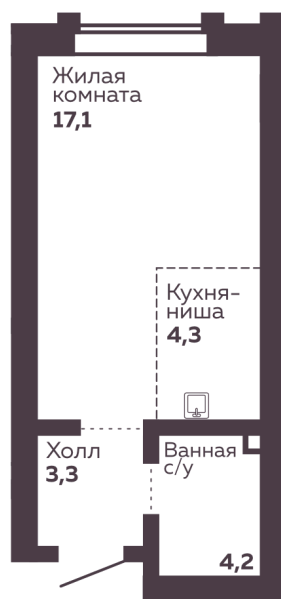

Номер: 246

1 комнатная 28.8 м²

Отсканируйте QR-код и
смотрите на сайте голос-заря.рф

6 110 496 руб.

В ипотеку от 22 161 руб.

Этаж

22

Секция

А

Адрес офиса продаж

г Екатеринбург, ул Белинского, д 32

05.04.2025 00:34 (Мск)

Не является публичной офертой, цена может быть скорректирована. Информация взята с сайта «голос-заря.рф»

На этаже 22

1 комнатная 28.8 м²